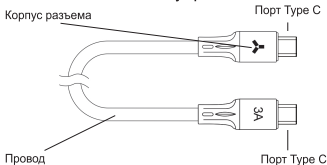

accesstyle

Руководство пользователя

Благодарим за приобретение кабеля Accesstyle CC30-F100M. Пожалуйста, перед использованием внимательно ознакомьтесь с инструкцией.

Спецификации

Длина	100 см
Вид кабеля	круглый
Материал оболочки	Текстиль
Материал корпуса разъема	Алюминий
Разъем 1	USB Type-C
Разъем 2	USB Type-C
Поддерживаемое напряжение, сила тока	3 А
Стандарт USB	USB 3.0
Скорость передачи данных	640Mb/s
Поддержка быстрой зарядки	QC4+, поддержка Power Delivery
Вес без упаковки	23.3г

Комплектация

1. Кабель — 1 шт.
2. Инструкция — 1 шт.

Описание устройства

Использование кабеля

Подключите оба разъема кабеля к соответствующим разъемам устройства и/или источника питания.

Примечания по безопасности: